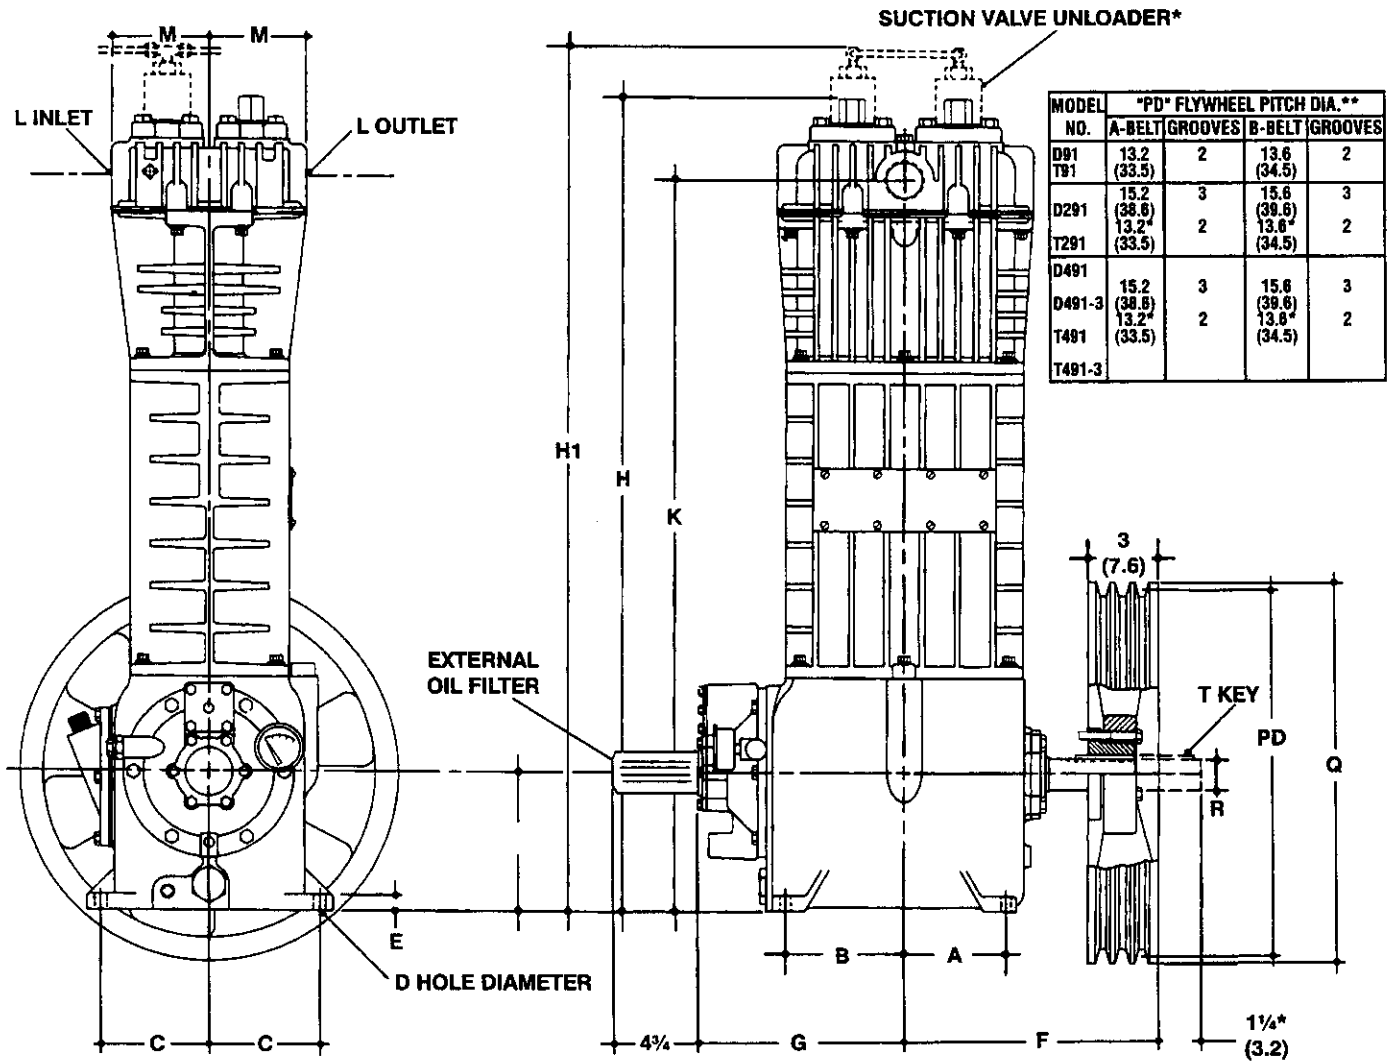

**MODEL D91, D291, T291, D491, D491-3, T491, T491-3
OUTLINE DIMENSIONS**

MAY 1997
SUPERSEDES EE300B

DIMENSIONS IN INCHES (CENTIMETERS)

MODEL NO.	A	B	C	D	E	F	G	H	H1	J	K	L	M	Q	R	T
D91	1 ¹³ / ₁₆ (4.6)	2 ³ / ₈ (6.0)	3 ¹¹ / ₁₆ (9.4)	1 ³ / ₃₂ (1.0)	5 ⁵ / ₈ (1.6)	6 ¹ / ₄ (15.9)	8 ⁵ / ₈ (21.9)	29 ⁵ / ₁₆ (74.5)	31 ¹¹ / ₁₆ (80.5)	5 (12.7)	26 ¹¹ / ₁₆ (67.8)	3/4 NPT	2 ³ / ₈ (6.0)	14 (35.6)	1 ¹ / ₈ (2.8)	1/4 (0.6)
T91								33 ⁵ / ₁₆ (84.6)	35 ¹¹ / ₁₆ (90.7)		30 ¹¹ / ₁₆ (77.9)					
D291	3 ⁷ / ₈ (8.6)	4 ¹ / ₈ (10.5)	3 ¹¹ / ₁₆ (9.4)	1 ³ / ₃₂ (1.0)	5 ⁵ / ₈ (1.6)	9 ¹³ / ₁₆ (24.9)	11 ⁷ / ₁₆ (29.0)	29 ¹³ / ₁₆ (75.7)	31 ¹ / ₄ (79.4)	5 ³ / ₈ (13.6)	27 ⁷ / ₁₆ (69.7)	3/4 NPT	2 ¹¹ / ₁₆ (6.8)	16 (40.6) 14* (35.6)	1 ¹ / ₄ (3.2)	1/4 (0.6)
T291								33 ¹³ / ₁₆ (85.9)	35 ¹ / ₄ (89.5)		32 ⁷ / ₁₆ (82.4)					
D491								34 ³ / ₈ (87.3)	35 ¹³ / ₁₆ (91.0)		30 ¹³ / ₁₆ (78.3)			16 (40.6)		
D491-3	4 ¹ / ₈ (10.4)	5 (12.7)	4 ¹¹ / ₁₆ (11.9)	1/2 (1.3)	1 ¹ / ₁₀ (1.7)	10 ¹¹ / ₁₆ (27.2)	12 ¹ / ₂ (31.8)	34 ¹ / ₂ (87.6)	35 ⁵ / ₁₆ (91.3)	5 ⁷ / ₈ (14.9)	30 ¹³ / ₁₆ (78.6)	1 ¹ / ₄ NPT	4 (10.2)	14* (35.6)	1 ³ / ₈ (3.49)	5 ¹ / ₁₆ (0.8)
T491								39 ⁷ / ₈ (99.4)	40 ⁹ / ₁₆ (103.0)		35 ⁷ / ₁₆ (90.3)					
T491-3								39 ¹ / ₄ (99.7)	40 ⁷ / ₁₆ (103.3)		35 ⁷ / ₁₆ (90.6)					

*OPTIONAL
**OTHER SIZES AVAILABLE